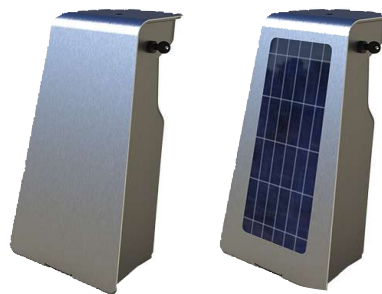

SIRIUS CLASSIC

SIRIUS CLASSIC HAR LAV INVESTERINGSKOSTNAD OG ER LETT Å INSTALLERE PÅ BÅDE NYE OG EKSISTERENDE BASSENGER.

Sirius Classic fås i størrelser fra 3 x 6 til 7 x 15 meter. Classic er utstyrt med et stativ i børstet aluminium og kan utstyres med solcellepaneler mot pristillegg.

KOMBINER SIRIUS CLASSIC MED APF CONNECT*

Med APF Connect bruker du mobilen som en fjernkontroll for å åpne og lukke lamelltrekket. APF Connect kobles til Bluetooth og krever ingen internettilkobling. Med telefonen som fjernkontroll har du god oversikt over bassenget når du åpner og lukker. For å åpne og lukke lamelltrekket via appen, kreves det en sikkerhetskode.

Sirius Classic kan ikke brukes som vintertildekking.

PRISEKSEMPEL, VEIL. PRIS (INKL. MVA NOK)¹

inkl. PVC hhv. PC lameller med vinger.

Innvendige mål:

3 x 6 m: 63 300,- hhv 95 300,-

4 x 8 m: 82 500,- hhv. 139 300,-

5 x10 m: 105 800,- hhv. 194 500,-

EKSTRAUTSTYR

APF Connect

Veil. pris inkl. mva. NOK fra 4 600,-

Stativ i børstet aluminium.

Stativ i børstet aluminium med solcellpanel.

* APF Connect er ikke kompatibel med solceller.