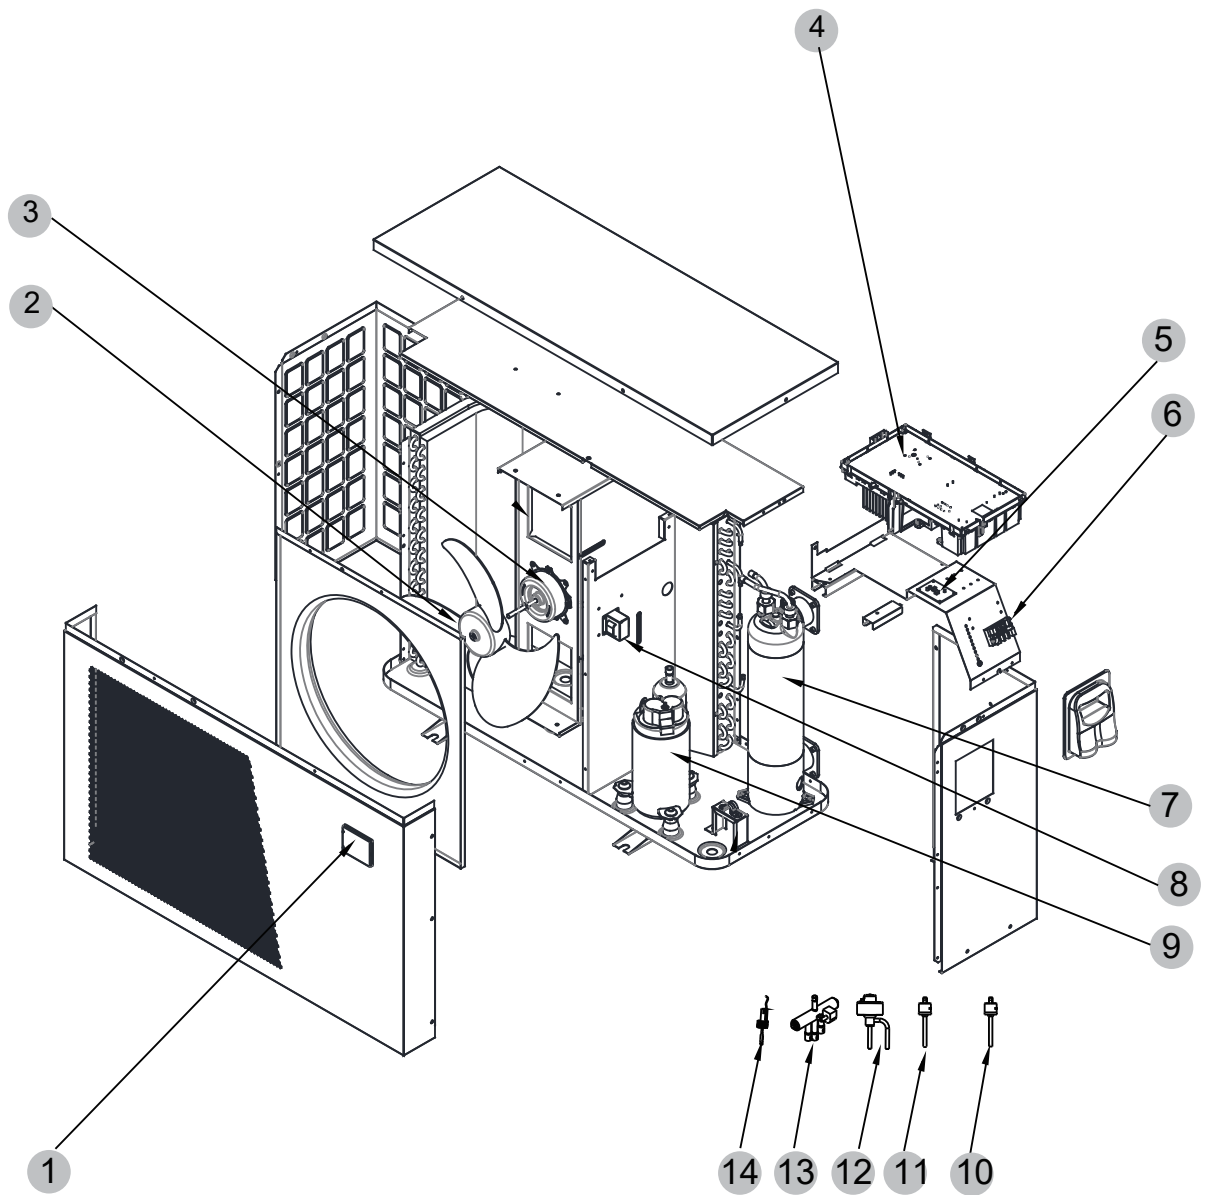

Sprängskiss / Exploded View

Q20 Inverter

Sprängskiss / Exploded View

Q20 Inverter

Nr / No	Art.nr. / Part no	Benämning / Name
1	7011265	Komplett LED / Complete LED
2	7011246	Fläktvinge / Fan blade
3	7011115	Fläktmotor / Fan motor
4	7011104	Inverter drive modul / Inverter drive module
5	7011210	Nättaggregat / Switching power supply
6	7011240	Elanslutning 3-pol / Electrical connection 3-pole
7	7011052	Värmeväxlare / Heatexchanger
8	7011208	Spole / Reactance
9	7011108	Kompressor / Compressor
10	71031	Pressostat HP 44bar/32bar / HP switch 44bar/32bar
11	7011042	Pressostat LP 1,5bar/3bar / LP switch 1,5bar/3bar
12	7011202	Expansionsventil EEV / Electronic expansion valve
13	71028	4-vägs ventil / 4-way valve
14	7011211	Flödesvakt / Flow switch