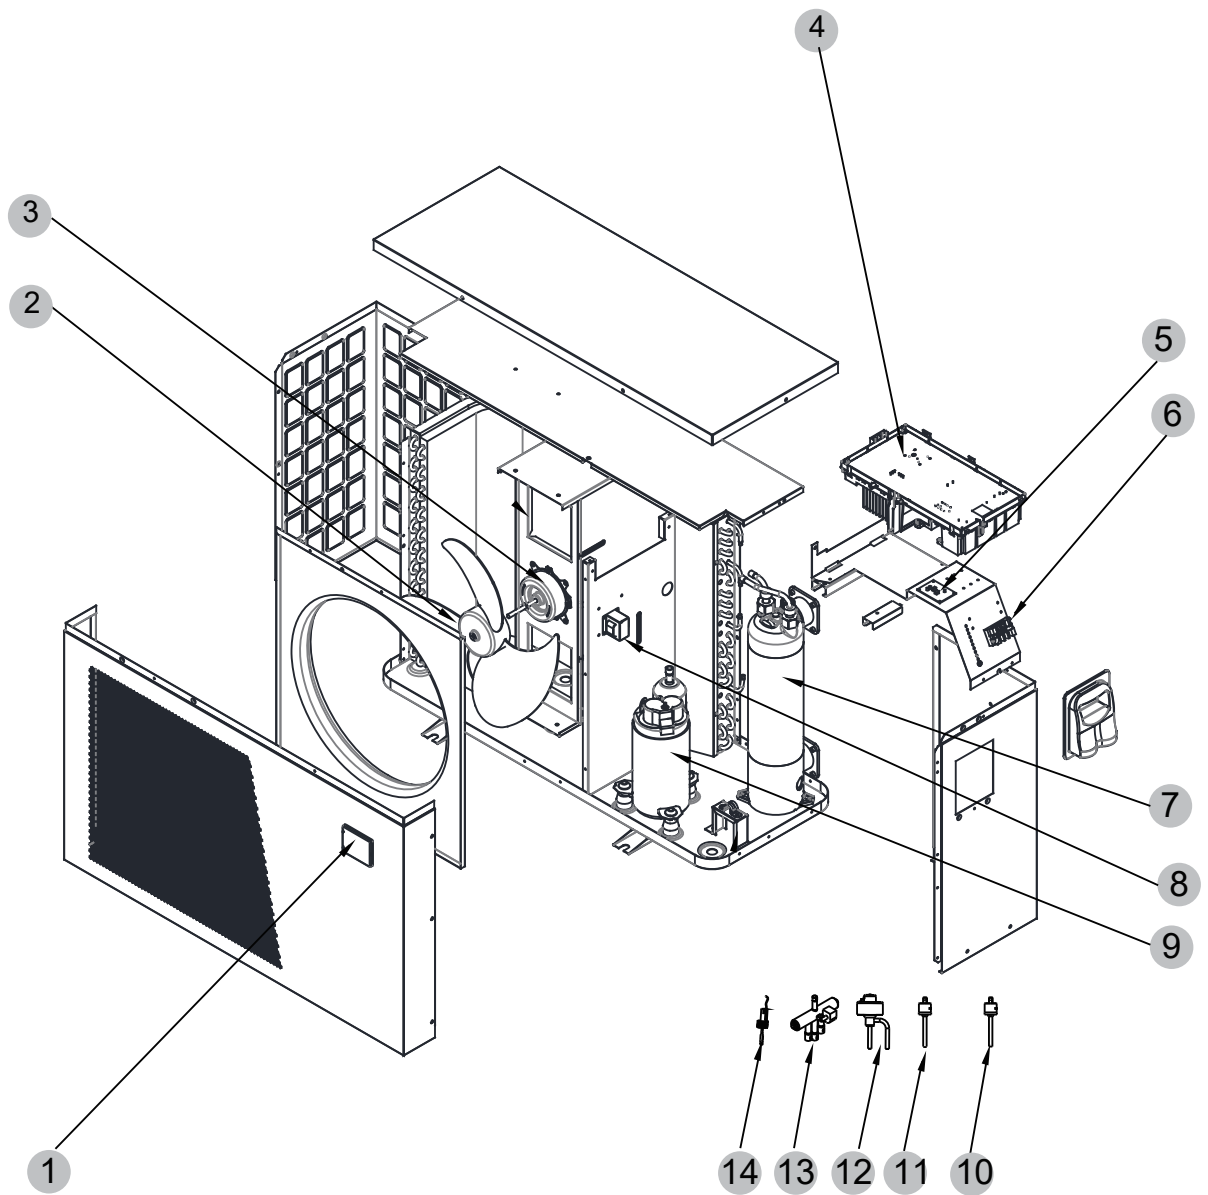

Sprängskiss / Exploded View

Q12 Inverter

Sprängskiss / Exploded View

Q12 Inverter

Nr / No	Art.nr. / Part no	Benämning / Name
1	7011265	Komplett LED / Complete LED
2	7011246	Fläktvinge / Fan blade
3	7011115	Fläktmotor / Fan motor
4	7011104	Inverter drive modul / Inverter drive module
5	7011210	Nättaggregat / Switching power supply
6	7011240	Elanslutning 3-pol / Electrical connection 3-pole
7	7011116	Värmeväxlare / Heatexchanger
8	7011208	Spole / Reactance
9	7011107	Kompressor / Compressor
10	71031	Pressostat HP 44bar/32bar / HP switch 44bar/32bar
11	7011042	Pressostat LP 1,5bar/3bar / LP switch 1,5bar/3bar
12	7011202	Expansionsventil EEV / Electronic expansion valve
13	71028	4-vägs ventil / 4-way valve
14	7011211	Flödesvakt / Flow switch