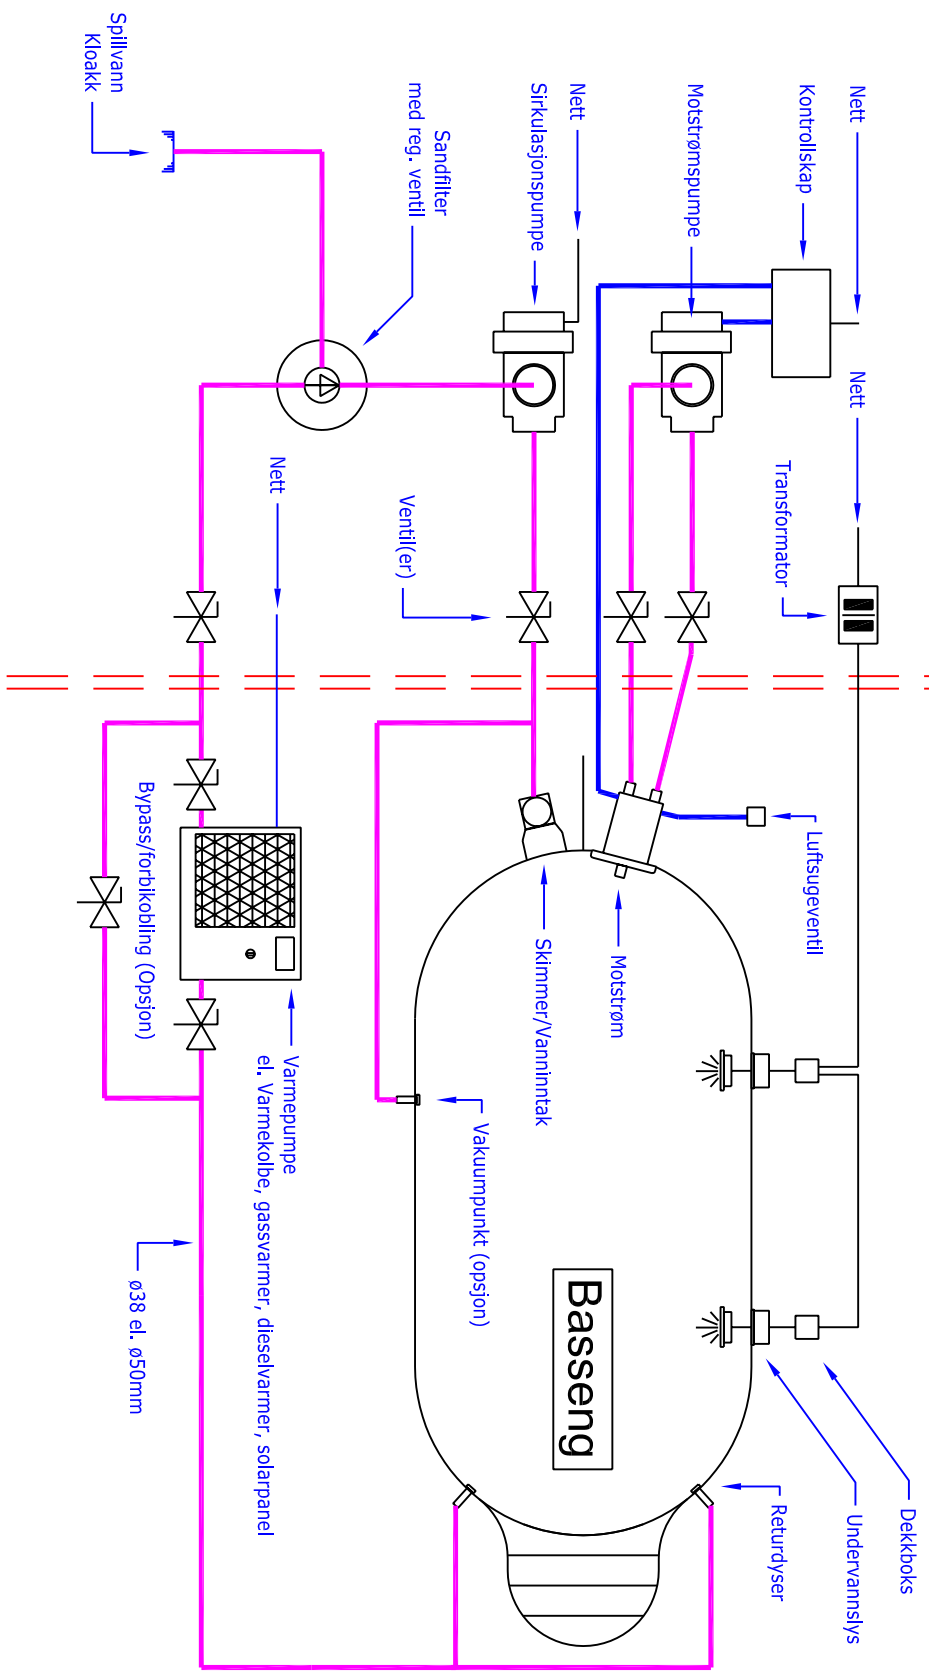

Teknisk Rom

Bassengområde

PARTNERLINE AS
Postboks 75
NO-3361 GEITHUS
www.partnerline.no Tlf. 48104444

Koblingsskjema VVS & EL
Svømmebasseng PP-Pool

Rev.001, Mars 2007 R.Paulsen

Ref. PP-pool_kobling-1.dwg